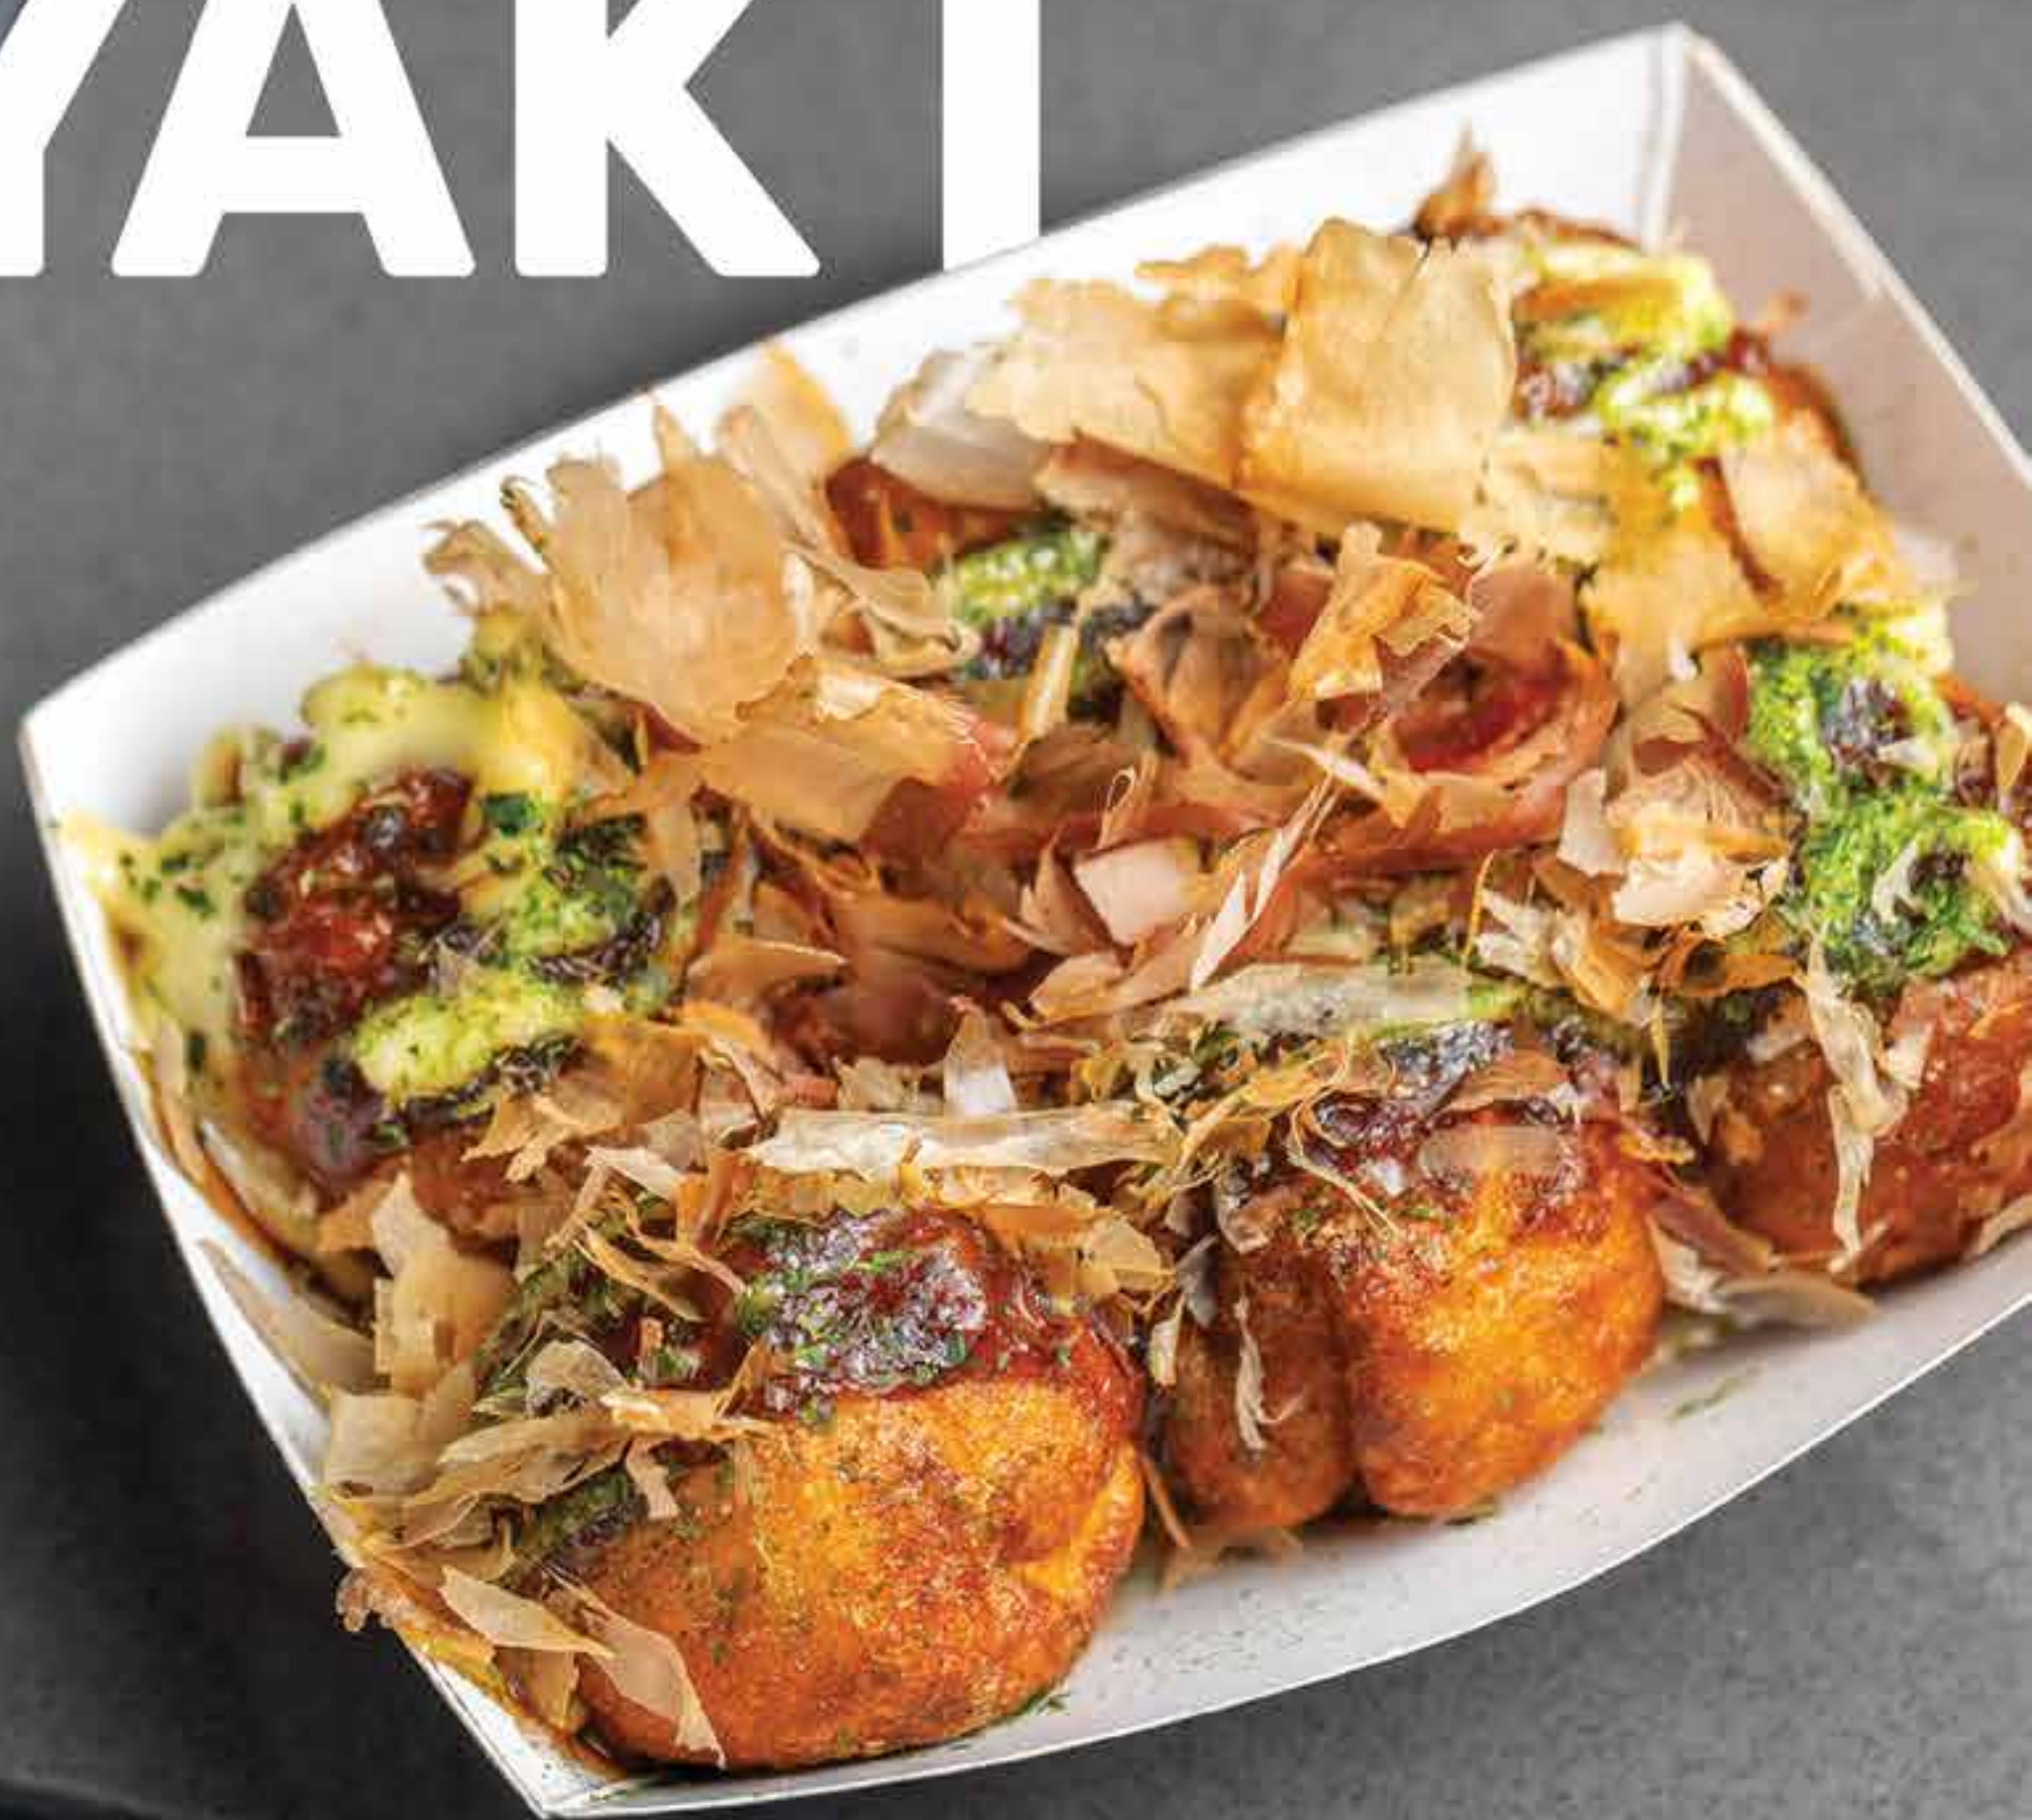

INTRODUCING

たこ焼き

TAKO
YAKI

NEW

ビーフ

Beef

しゃぶ味噌焼き
特味肥牛

MISO BEEF BRISKET