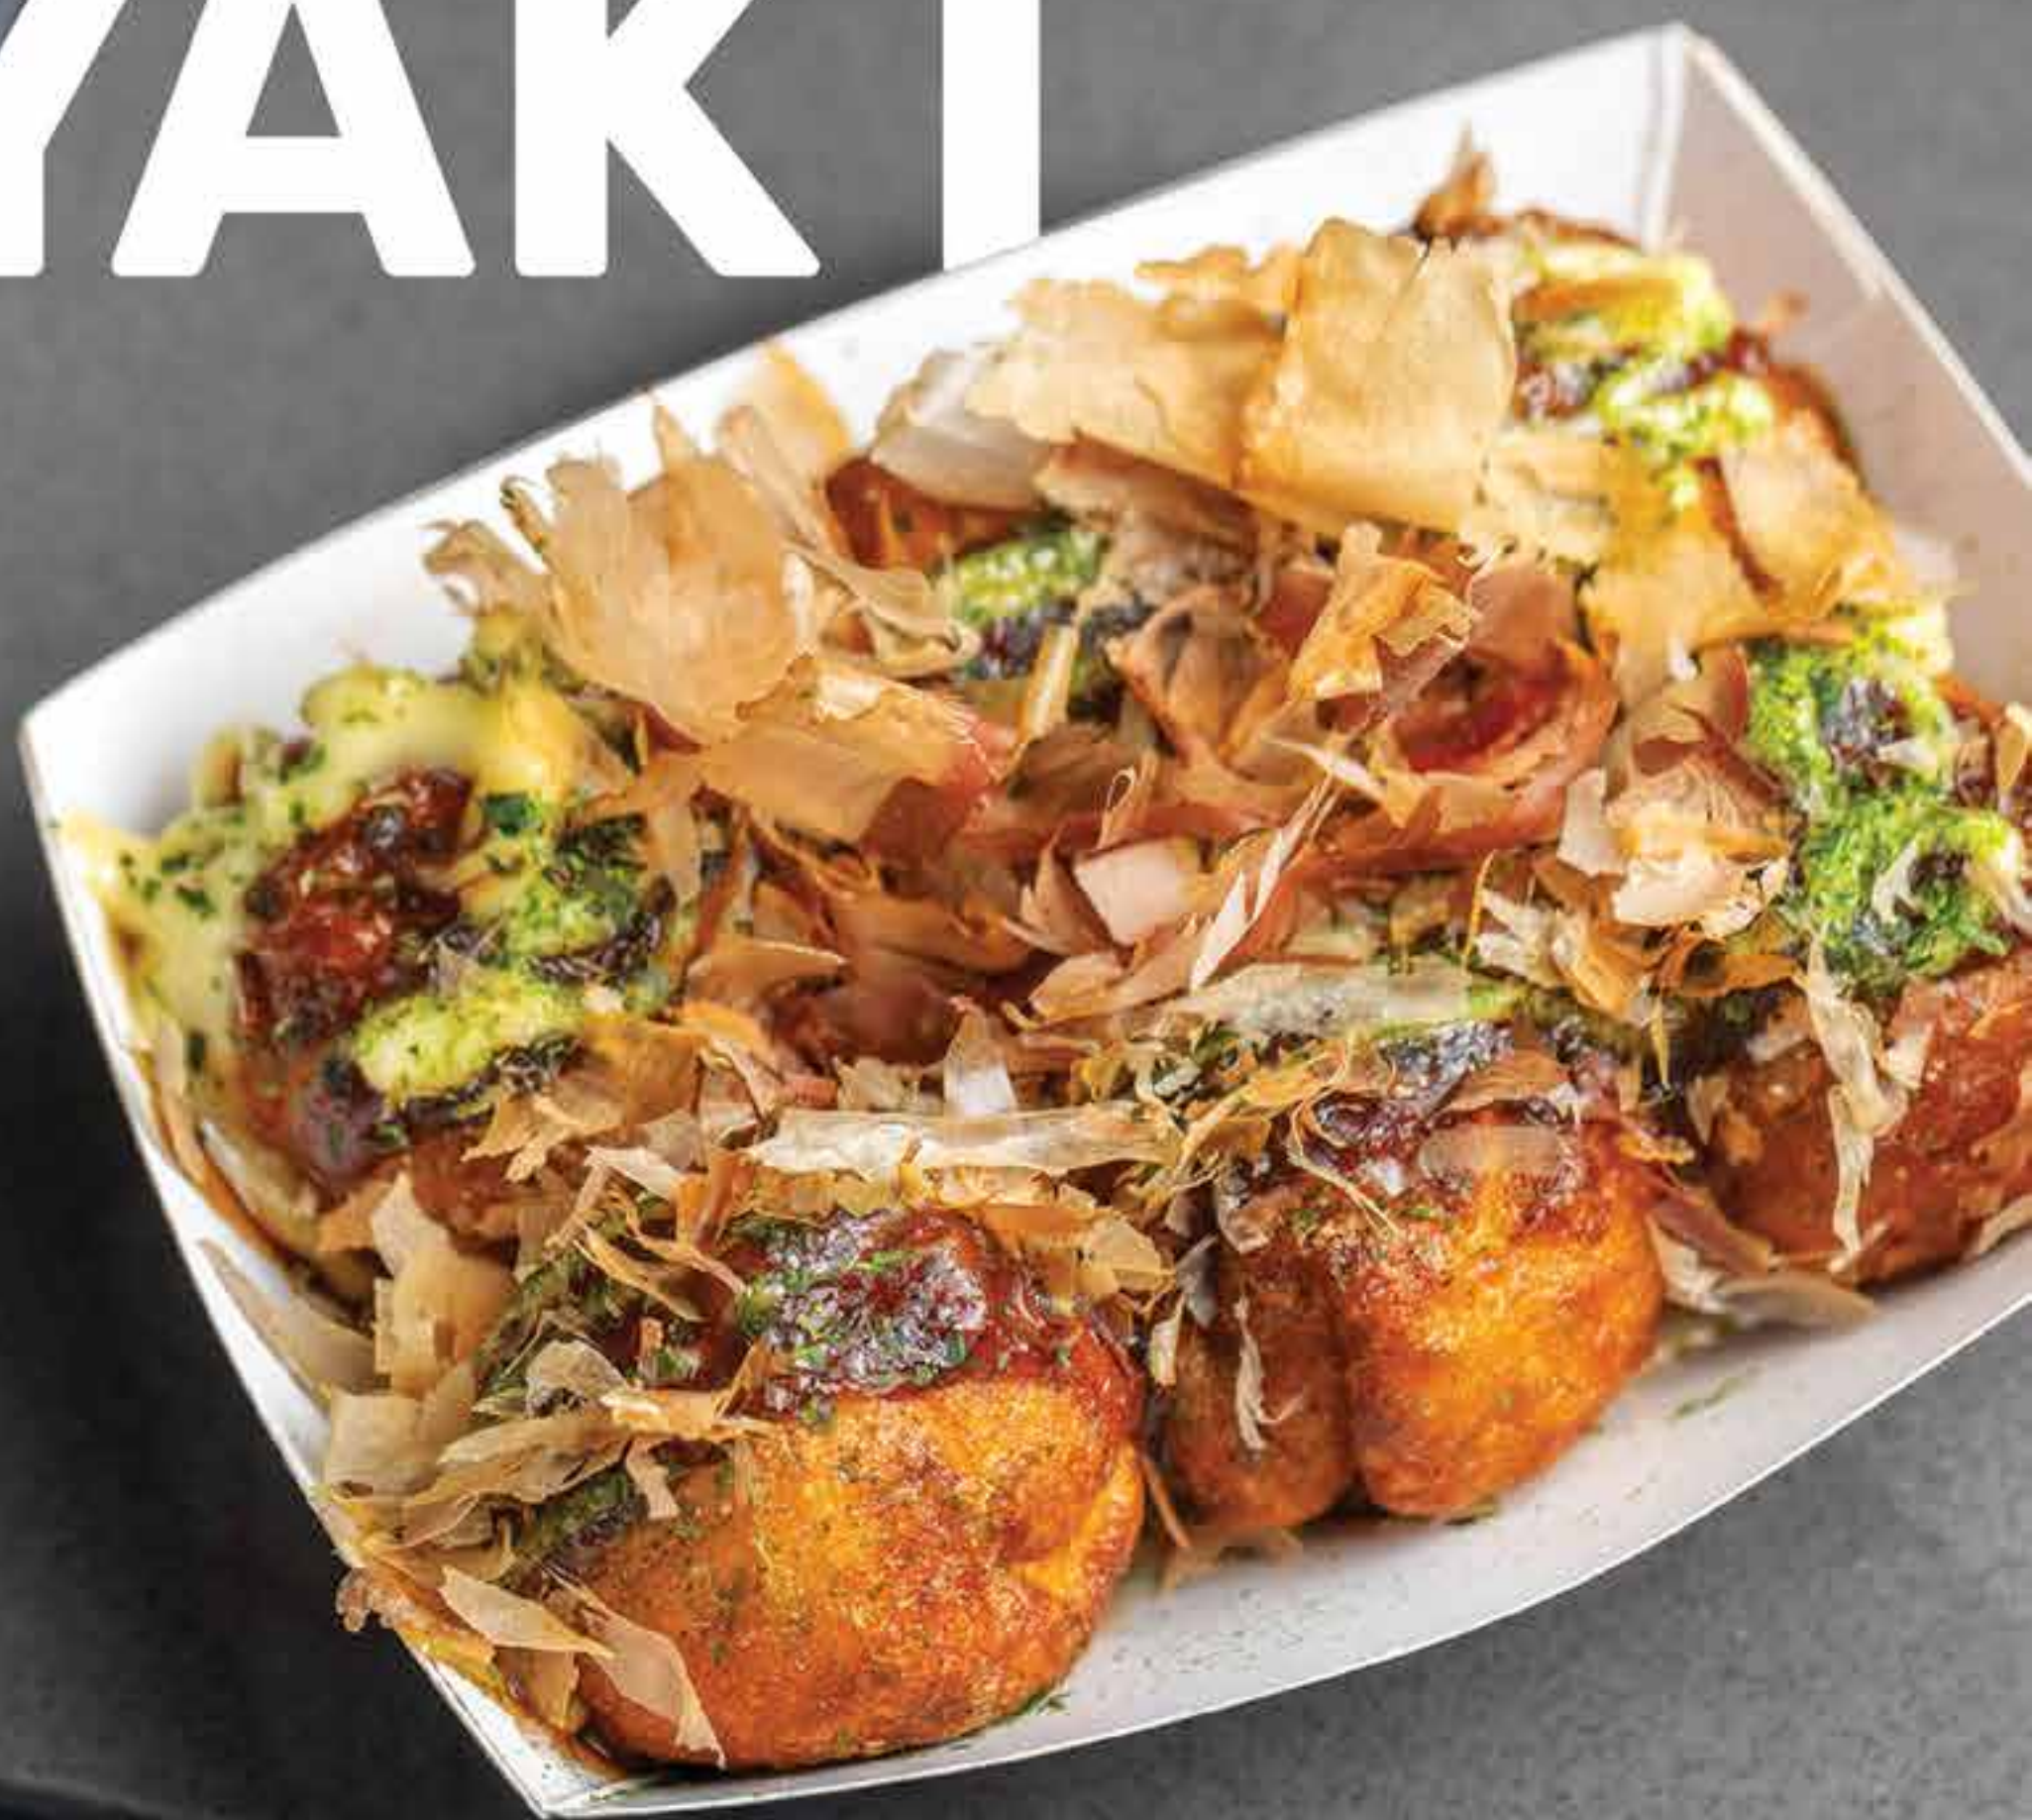

NEW

INTRODUCING
**MUSHROOM
MEDLEY**

NEW

2
11
12
1
4

季節限定
Seasonal Item

かぼち
カスター
プ

Pumpkin Soup

ビーフ